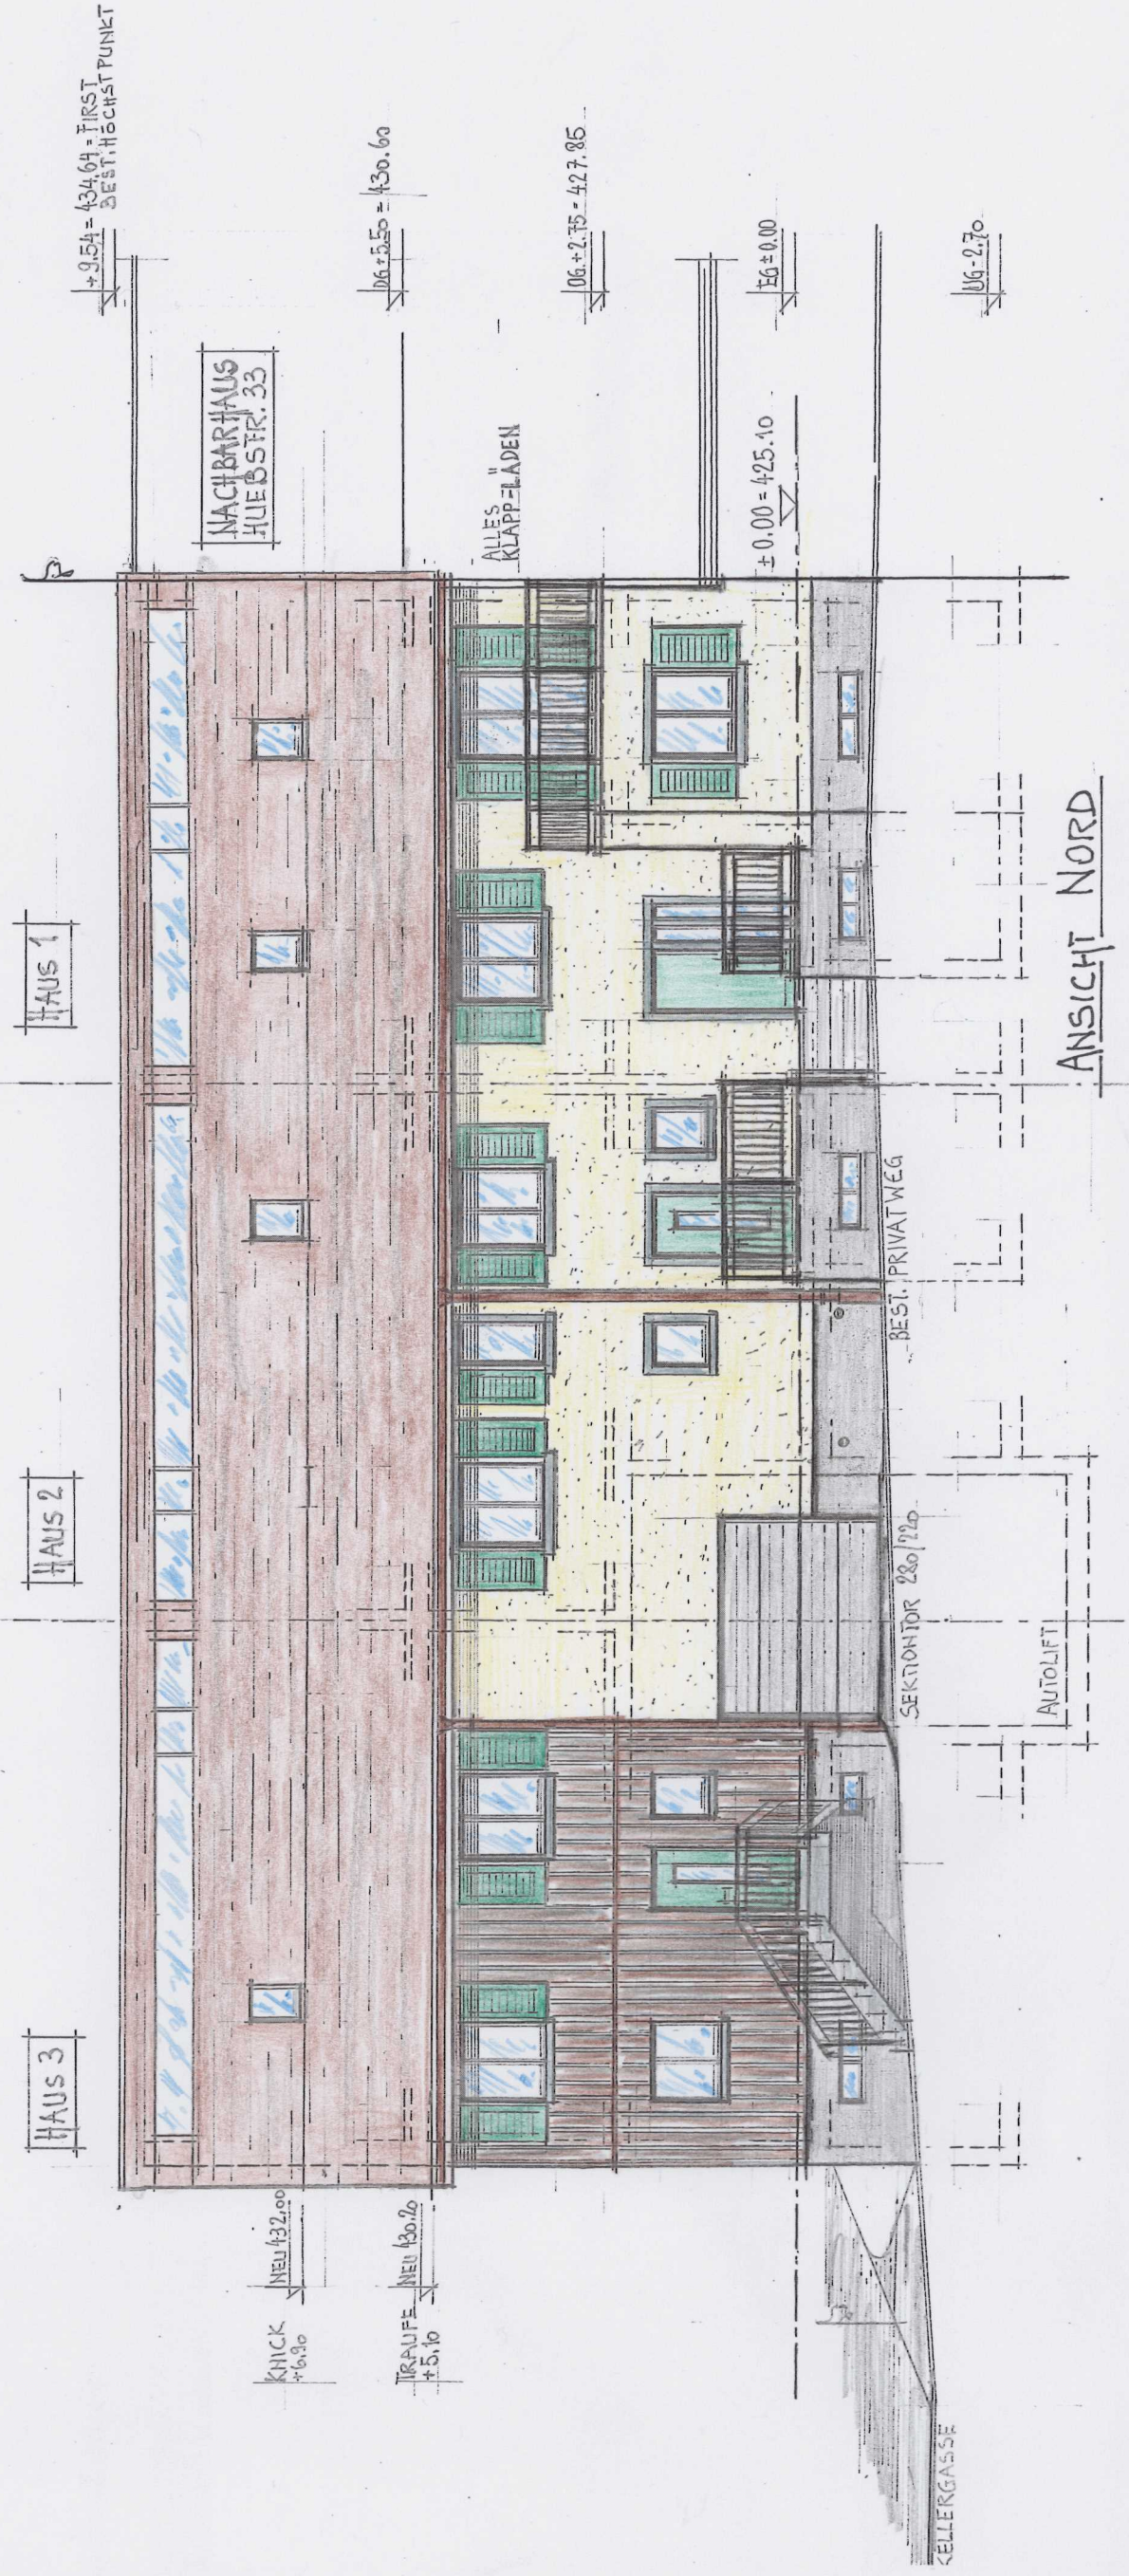

biber ♦ **manz**
 architektur ag

Eschlikerstrasse 20 CH-8474 Dinhard
 T +41 52 235 13 13
 info@bibermanz.ch www.bibermanz.ch

peviHAUS
 DINHARD / ZH

BAUHERRSCHAFT
 BAUPLATZ
ERSATZBAU
 3 R'EFH INDIV.

HERR BENNO ERNI IM BERG 9 8320 FEHRALTORF
 HUEBSTRASSE 35 8545 RICKENBACH 12H
ANSICHT NORD + WEST
 1/100

PLAN-NR. GEZ. GROSSE
 18.004-6 / A-3
 DATUM 25.8.18
 REV. 6.10.18 / M

DIE BAUHERRSCHAFT:

DER ARCHITEKT:

ANSICHT WEST

ANSICHT NORD