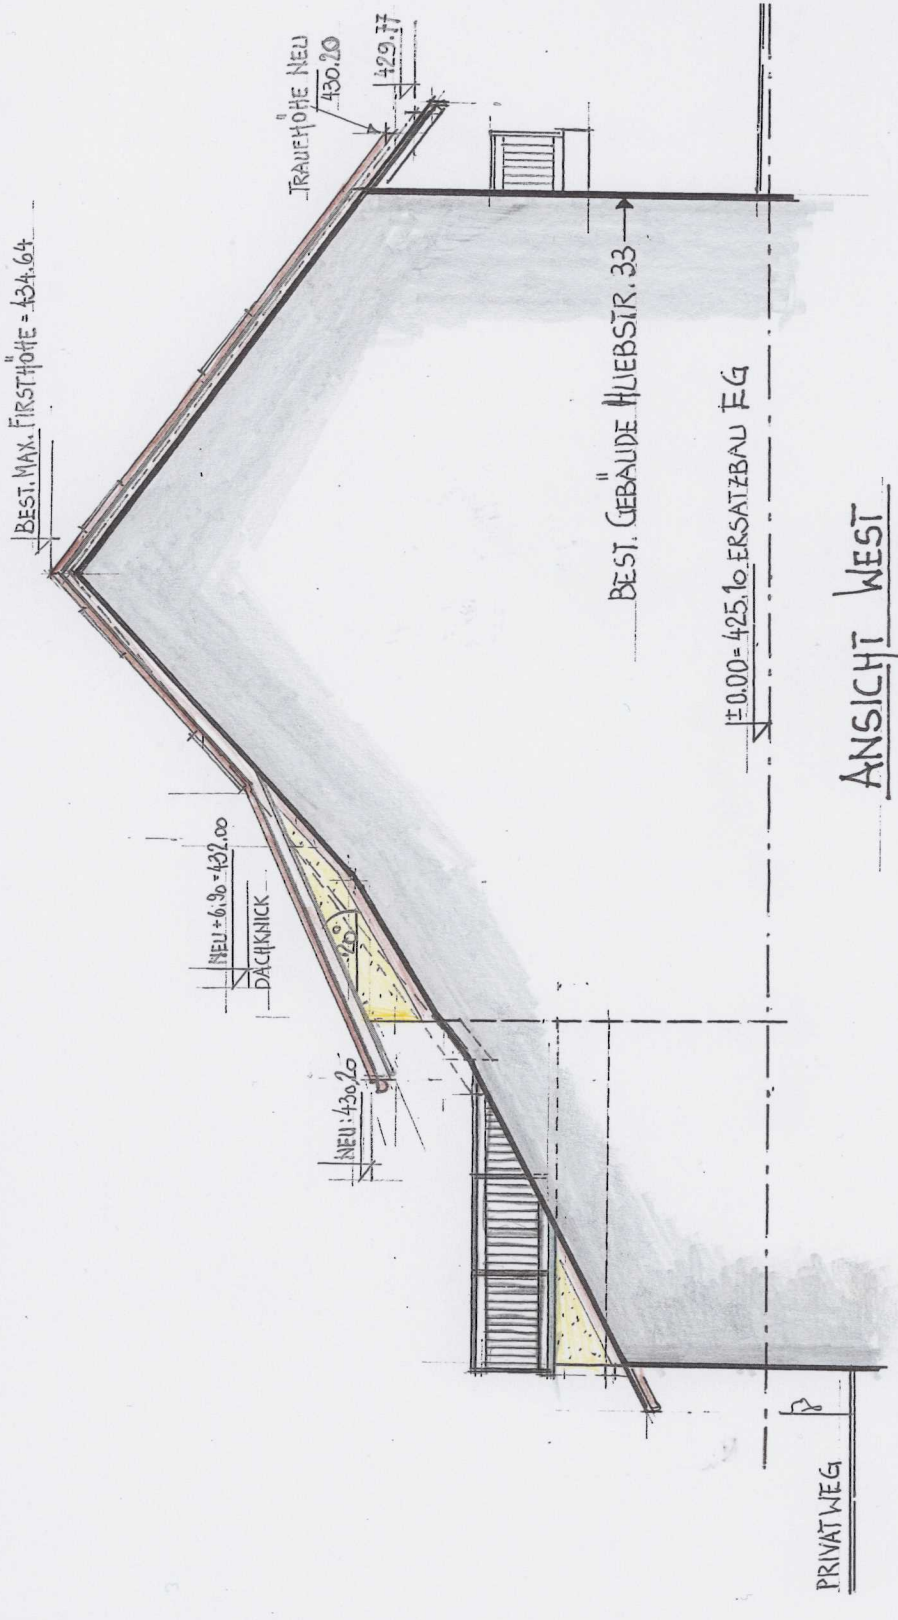

biber ♦ **manz**
 architektur ag

Eschlikerstrasse 20 CH-8474 Dinhard
 T +41 52 235 13 13
 info@bibermanz.ch www.bibermanz.ch

peviHAUS
 DINHARD / ZH

BAUHERRSCHAFT
 BAUPLATZ
ERSATZBAU
 3 R'EFH INDIV.

HERR BENNO ERNI IM BERG 9 8320 FEHRALTORF
 HUEBSTRASSE 35 8545 RICKENBACH 12H
ANSICHT NORD + WEST
 1/100

PLAN-NR. GEZ. GROSSE
 18.004-6 / A-3
 DATUM 25.8.18
 REV. 6.10.18 / M

DIE BAUHERRSCHAFT:

DER ARCHITEKT:

ANSICHT WEST

ANSICHT NORD