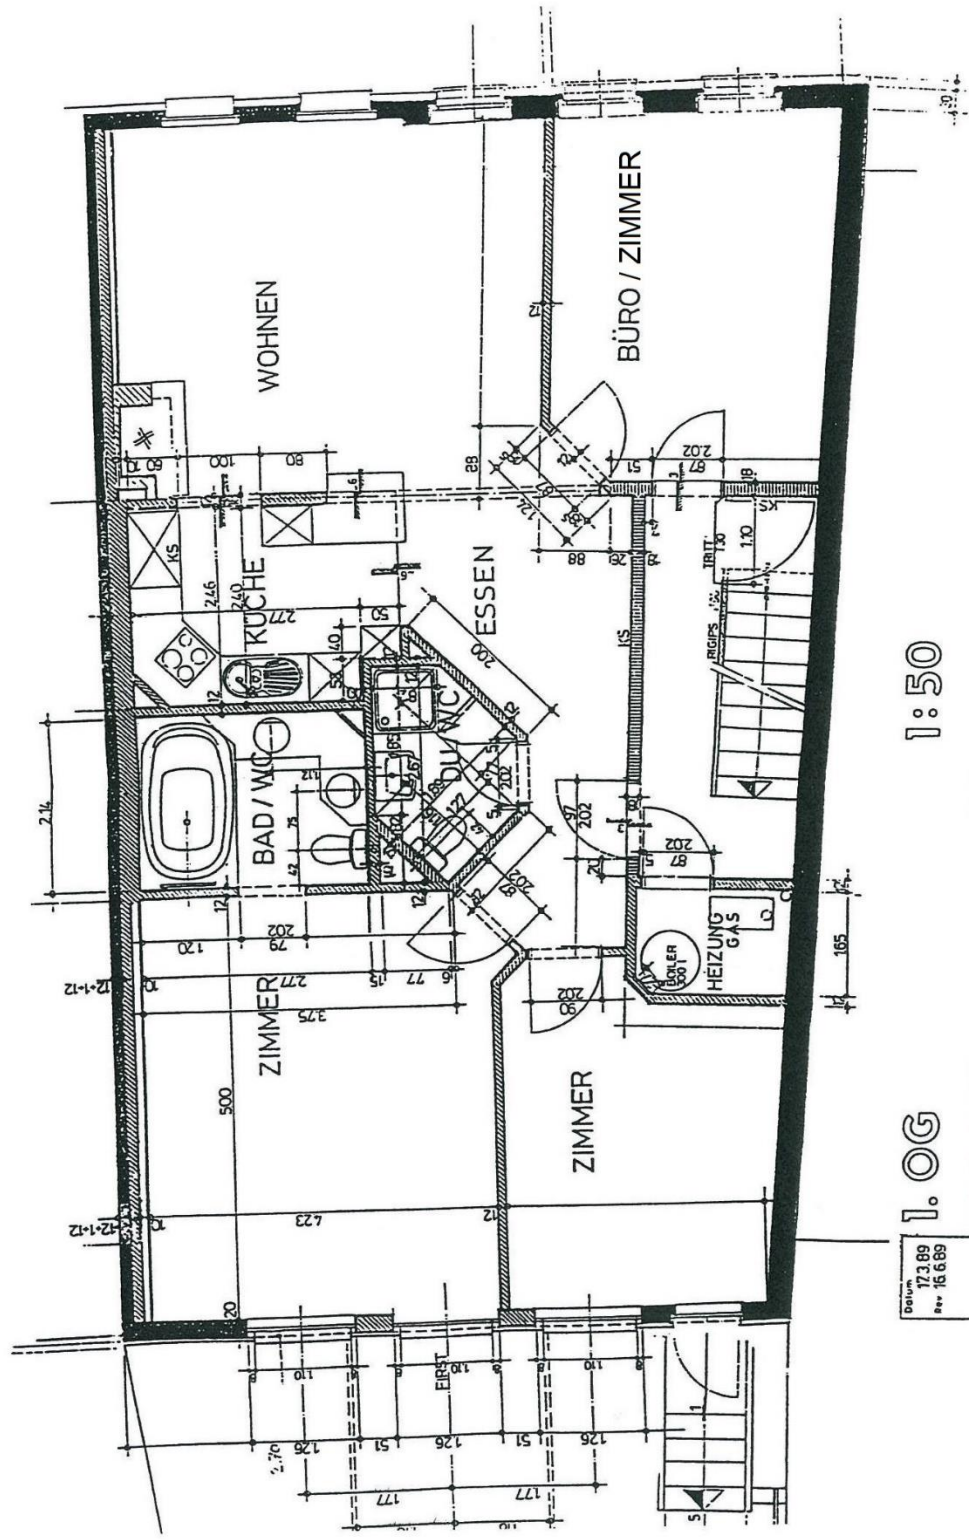

-  BESTEHEND
-  BACKSTEIN
-  KALKSANDSTEIN

1. OG

1:50

Datum 17.3.89
Rev. 15.6.89

UMB AU WOHN- U. GESCHÄFTSHAUS
ROEMERSTR. 211, 8404 OBERWINTERTHURM

Plan-Nr. 6

4 1/2-Zimmer-Eigentumswohnung im 1. Obergeschoss